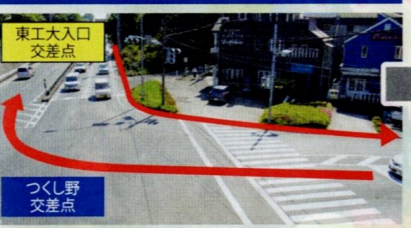

東急田園都市線
すずかけ台駅

交通のご案内

ご来園しやすい
絶好の環境です。

横浜町田

I.Cより車で

6 分

つくし野交差点経由

横浜メモリアルガーデン