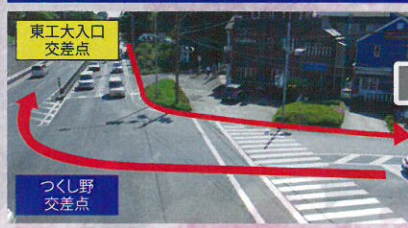

緑地付(タマリユウ)

1.65㎡	1,072,500円ゆ	18,150円
-------	-------------	---------

電車を
ご利用の場合

JR横浜線 町田駅	快速利用 約5分	JR横浜線 長津田駅	各駅停車利用 約4分	東急田園都市線 すずかけ台駅
東急田園都市線 渋谷駅	急行利用 約28分	東急田園都市線 長津田駅	各駅停車利用 約4分	
小田急小田原線 相模大野駅	急行利用 約5分	小田急線 中央林間駅	各駅停車利用 約5分	
相鉄線-小田急江ノ島線 大和駅	急行利用 約5分			

つくし野交差点経由

横浜メモリアル・ガーデン

現地
拡大図

現地
案内図

駅より徒歩でお越しの方
車でお越しの方
車で保土ヶ谷バイパス
町田立休からお越しの方

◆渋谷、横浜方面からも
お気軽に墓参ができます。

[永代使用料 価格] ※写真はすべてデザイン例です

横浜メモリアル・ガーデン
☎045-988-1155