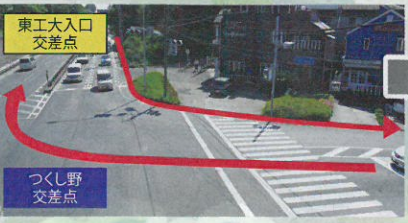

交通の便がよいので、いつでもお参りに行けます。ご家族の絆、より深く...

東急田園都市線
すずかけ台駅から

徒歩 **8** 分

交通のご案内

ご来園しやすい
絶好の環境です。

横浜町田
I.C.より車で

6 分

電車を
ご利用の場合

JR横浜線 町田駅	快速利用 約5分	JR横浜線 長津田駅	各駅停車利用 約4分	東急 田園都市線 すずかけ台駅
東急田園都市線 渋谷駅	急行利用 約28分	東急田園都市線 長津田駅	各駅停車利用 約4分	
小田急小田原線 相模大野駅	急行利用 約5分	小田急線 中央林間駅	各駅停車利用 約5分	
相鉄線・小田急江ノ島線 大和駅	急行利用 約5分	東急田園都市線 すずかけ台駅	各駅停車利用 約5分	

つくし野交差点経由

横浜メモリアルガーデン