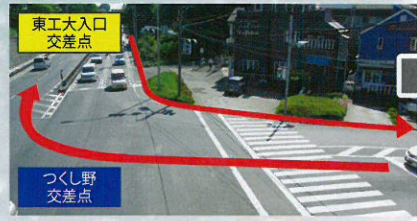

交通の便がよいので、いつでもお参りに行けます。ご家族の絆、より深く…。

東急田園都市線
すずかけ台駅から

徒歩 **8** 分

電車をご利用の場合

- JR横浜線 快速利用 町田駅 約5分 → JR横浜線 長津田駅 各駅停車利用 約4分
- 東急田園都市線 急行利用 渋谷駅 約28分 → 東急田園都市線 長津田駅 各駅停車利用 約4分
- 小田急小田原線 急行利用 相模大野駅 約5分 → 小田急線 中央林間駅 各駅停車利用 約5分
- 相鉄線 小田急江ノ島線 急行利用 大和駅 約5分 → 東急田園都市線 各駅停車利用 約5分

東急田園都市線
すずかけ台駅

交通のご案内

ご来園しやすい
絶好の環境です。

横浜町田
I.C.より車で **6** 分

つくし野交差点経由

横浜メモリアル・ガーデン

お求やすい建墓ローン

永代使用料も含んで
便利な120回払い