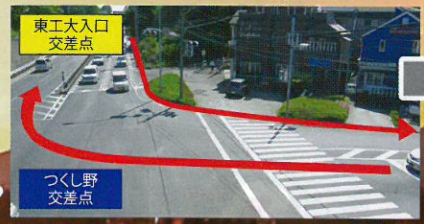

交通の便がよいので、いつでもお参りに行けます。ご家族の絆、より深く…。

東急田園都市線
すずかけ台駅から

徒歩 **8** 分

電車をご利用の場合

- JR横浜線 快速利用 町田駅 約5分 → JR横浜線 長津田駅 各駅停車利用 約4分
- 東急田園都市線 急行利用 渋谷駅 約28分 → 東急田園都市線 長津田駅 各駅停車利用 約4分
- 小田急小田原線 急行利用 相模大野駅 約5分 → 小田急線 中央林間駅 各駅停車利用 約5分
- 相模線・小田急江ノ島線 急行利用 大和駅 約5分 → 小田急線 中央林間駅 各駅停車利用 約5分

東急田園都市線
すずかけ台駅

交通のご案内

ご来園しやすい
絶好の環境です。

横浜町田
I.C.より車で **6** 分

つくし野交差点経由

横浜メモリアル・ガーデン

お求やすい建墓ローン

永代使用料も含んで
便利な120回払い