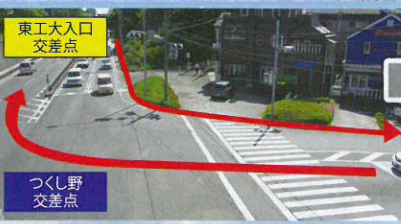

東急田園都市線  
すずかけ台駅

交通のご案内

ご来園しやすい  
絶好の環境です。

横浜町田  
I.C.より車で

**6分**

つくし野交差点経由

横浜メモリアル・ガーデン

お求やすい建墓ローン