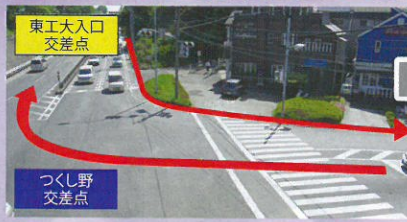

東急田園都市線
すずかけ台駅

交通のご案内

ご来園しやすい
絶好の環境です。

横浜町田
I.C.より車で

6 分

つくし野交差点経由

横浜メモリアルガーデン

お求やすい建墓ローン