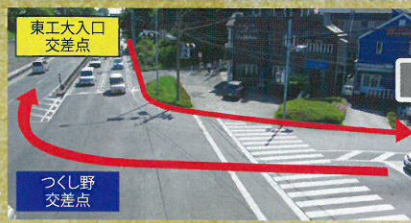

交通の便がよいので、いつでもお参りに行けます。ご家族の絆、より深く…。

現地案内図

東急田園都市線
すずかけ台駅から

徒歩 **4** 分

電車をご利用の場合

- JR横浜線 快速利用 約5分 → JR横浜線 長津田駅 各駅停車利用 約4分
- 東急田園都市線 急行利用 約28分 → 東急田園都市線 長津田駅 各駅停車利用 約4分
- 小田急小田原線 急行利用 約5分 → 小田急線 中央林間駅 各駅停車利用 約5分
- 相鉄線 小田急江ノ島線 急行利用 約5分 → 小田急線 中央林間駅 各駅停車利用 約5分

東急田園都市線
すずかけ台駅

交通のご案内

ご来園しやすい
絶好の環境です。

横浜町田
I.C.より車で **2** 分

つくし野交差点経由

横浜メモリアル・ガーデン

お求やすい建墓ローン

永代使用料も含んで
便利な120回払い