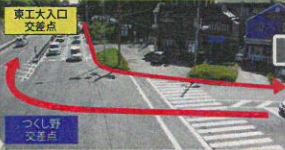

交通の便がよいので、いつでもお参りに行けます。ご家族の絆、より深く...

東急田園都市線
すずかけ台駅から

徒歩 **4分**

電車をご利用の場合

- JR横浜線 快速利用 約5分
- 東急田園都市線 急行利用 約28分
- 小田急小田原線 急行利用 約5分
- 相鉄線・小田急江ノ島線 急行利用 約5分
- JR横浜線 長津田駅 各駅停車利用 約4分
- 東急田園都市線 長津田駅 各駅停車利用 約4分
- 小田急線 中央林間駅 各駅停車利用 約5分

東急田園都市線
すずかけ台駅

交通のご案内

ご来園しやすい
絶好の環境です。

横浜町田
I.C.より車で

2分

つくし野交差点経由

横浜メモリアル・ガーデン

お求やすい建墓ローン
永代使用料も含んで
便利な120回払い