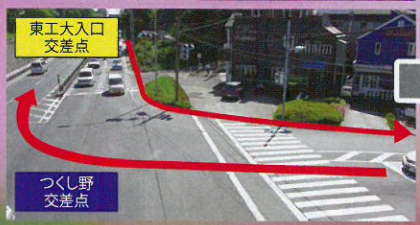

交通の便がよいので、いつでもお参りに行けます。ご家族の絆、より深く…。

東急田園都市線
すずかけ台駅から

徒歩 **4** 分

電車をご利用の場合

- JR横浜線 町田駅 快速利用 約5分 → JR横浜線 長津田駅 各駅停車利用 約4分
- 東急田園都市線 渋谷駅 急行利用 約28分 → 東急田園都市線 長津田駅 各駅停車利用 約4分
- 小田急小田原線 相模大野駅 急行利用 約5分 → 小田急線 中央林間駅 各駅停車利用 約5分
- 相鉄線・小田急江ノ島線 大和駅 急行利用 約5分 → 東急田園都市線 各駅停車利用 約5分

東急田園都市線
すずかけ台駅

交通のご案内

ご来園しやすい
絶好の環境です。

横浜町田
I.C.より車で **2** 分

つくし野交差点経由

横浜メモリアルガーデン

お求やすい建墓ローン

永代使用料も含んで
便利な120回払い