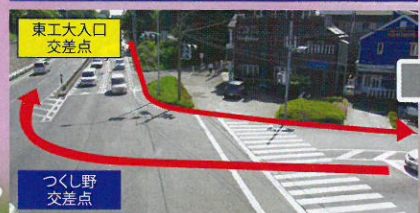

交通の便がよいので、いつでもお参りに行けます。ご家族の絆、より深く…。

東急田園都市線
すずかけ台駅から

徒歩 **4** 分

電車をご利用の場合

- JR横浜線 快速利用 町田駅 約5分 → JR横浜線 長津田駅 各駅停車利用 約4分
- 東急田園都市線 急行利用 渋谷駅 約28分 → 東急田園都市線 長津田駅 各駅停車利用 約4分
- 小田急小田原線 急行利用 相模大野駅 約5分 → 小田急線 中央林間駅 各駅停車利用 約5分
- 相鉄線・小田急江ノ島線 急行利用 大和駅 約5分 → 東急田園都市線に乗り換え 各駅停車利用 約5分

東急田園都市線
すずかけ台駅

交通のご案内

ご来園しやすい
絶好の環境です。

横浜町田
I.C.より車で **2** 分

つくし野交差点経由

横浜メモリアルガーデン

お求やすい建墓ローン

永代使用料も含んで
便利な120回払い