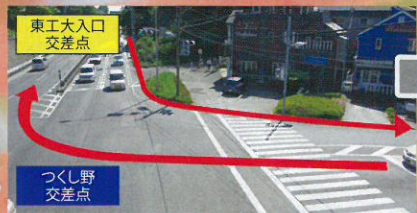

交通の便がよいので、いつでもお参りに行けます。ご家族の絆、より深く...

東急田園都市線
すすかけ台駅から

徒歩 **4分**

電車をご利用の場合

JR横浜線 町田駅	快速利用 約5分	JR横浜線 長津田駅	各駅停車利用 約4分
東急田園都市線 渋谷駅	急行利用 約28分	東急田園都市線 長津田駅	各駅停車利用 約4分
小田急小田原線 相模大野駅	急行利用 約5分	小田急線 中央林間駅	各駅停車利用 約5分
相鉄線-小田急江ノ島線 大和駅	急行利用 約5分		

東急田園都市線
すすかけ台駅

交通のご案内

ご来園しやすい
絶好の環境です。

横浜町田
I.C.より車で **2分**

つくし野交差点経由

横浜メモリアル・ガーデン

お求やすい建墓ローン

永代使用料も含んで
便利な120回払い