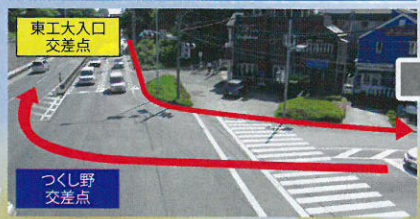

交通の便がよいので、いつでもお参りに行けます。ご家族の絆、より深く…。

東急田園都市線  
すずかけ台駅から

徒歩 **4** 分

電車をご利用の場合

- JR横浜線 快速利用 約5分 → JR横浜線 長津田駅 各駅停車利用 約4分
- 東急田園都市線 急行利用 約28分 → 東急田園都市線 長津田駅 各駅停車利用 約4分
- 小田急小田原線 急行利用 約5分 → 小田急線 中央林間駅 各駅停車利用 約5分
- 相鉄線・小田急江ノ島線 急行利用 約5分 → 東急田園都市線に東換 各駅停車利用 約5分

東急田園都市線  
すずかけ台駅

交通のご案内

ご来園しやすい  
絶好の環境です。

横浜町田  
I.C.より車で **2** 分

つくし野交差点経由

横浜メモリアルガーデン

お求やすい建墓ローン

永代使用料も含んで  
便利な120回払い