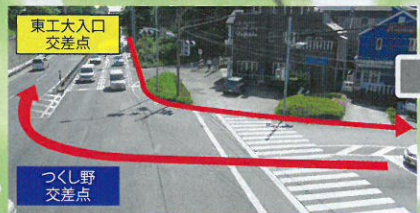

交通の便がよいので、いつでもお参りに行けます。ご家族の絆、より深く…。

東急田園都市線
すすかけ台駅から

徒歩 **4** 分

電車をご利用の場合

東急田園都市線
すすかけ台駅

交通のご案内

ご来園しやすい
絶好の環境です。

横浜町田
I.C.より車で

2 分

つくし野交差点経由

横浜メモリアルガーデン

お求やすい建墓ローン
永代使用料も含んで
便利な120回払い

※お支払いは120回までご利用いただけます(詳細は係員にご相談下さい)。
※お支払いは便利な建墓ローンをご利用下さい。

面積	永代使用料	年間管理費
0.8㎡	520,000円ゆ	8,000円
1.0㎡	700,000円ゆ	10,000円
1.5㎡	975,000円ゆ	15,000円
2.0㎡	1,300,000円ゆ	20,000円
ゆとりの区(石張)		
1.0㎡	700,000円ゆ	10,000円
花壇付(ガーデン)		
0.8㎡	520,000円ゆ	10,000円
緑地付(タマリユウ)		
1.65㎡	1,072,500円ゆ	16,500円

現地拡大図

駅より徒歩でお越しの方
車でお越しの方
車で保土ヶ谷バイパス
町田立体からお越しの方

現地案内図

◆渋谷、横浜方面からも
お気軽に墓参ができます。

〔永代使用料 価格〕 ※写真はすべてデザイン例です

横浜メモリアル・ガーデン
ご案内センター
☎045-988-1155

建墓ローンも取り扱っておりますので、
詳しくは係員にご相談ください
〒226-0026
神奈川県横浜市緑区長津田町4375-1
HP:<http://sanwa-sekizai.co.jp>
<http://yokohama-mg.info/>

概要 ■名称:横浜メモリアル・ガーデン ■所在地:神奈川県横浜市緑区長津田町4375-1 ■面積:2761.11㎡ ■施設:管理棟、駐車場他 ■事業主体:宗教法人 宗興寺 ■許可番号:横浜市指令衛生第4号