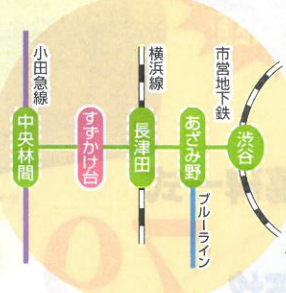

横浜メモリアル・ガーデン

お求やすい建墓ローン
永代使用料も含んで
便利な120回払い

※お支払いは120回までご利用いただけます(詳細は係員にご相談下さい。)
※お支払いは便利な建墓ローンをご利用下さい。

面積	永代使用料	年間管理費
0.8㎡	520,000円ゆ	8,000円
1.0㎡	700,000円ゆ	10,000円
1.5㎡	975,000円ゆ	15,000円
2.0㎡	1,300,000円ゆ	20,000円
ゆとりの区(石張)		
1.0㎡	700,000円ゆ	10,000円
花壇付(ガーデン)		
0.8㎡	520,000円ゆ	10,000円
緑地付(タマリユウ)		
1.65㎡	1,072,500円ゆ	16,500円

現地
拡大図

駅より徒歩でお越しの方
車でお越しの方

◆渋谷、横浜方面からも
お気軽に墓参ができます。

現地
案内図

〔永代使用料 価格〕 ※写真はすべてデザイン例です

横浜メモリアル・ガーデン
ご案内センター
☎045-988-1155

建墓ローンも取り扱っておりますので、
詳しくは係員にご相談ください
〒226-0026
神奈川県横浜市緑区長津田町4375-1
HP:<http://sanwa-sekizai.co.jp>
<http://yokohama-mg.info/>