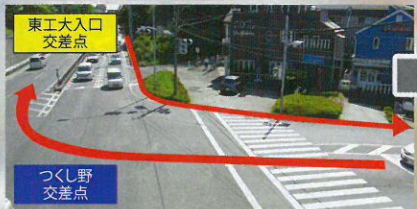

交通の便がよいので、いつでもお参りに行けます。ご家族の絆、より深く…。

東急田園都市線
すすかけ台駅から

徒歩 **4** 分

電車を
ご利用の場合

東急田園都市線
すすかけ台駅

交通のご案内

ご来園しやすい
絶好の環境です。
横浜町田
I.C.より車で **2** 分

つくし野交差点経由